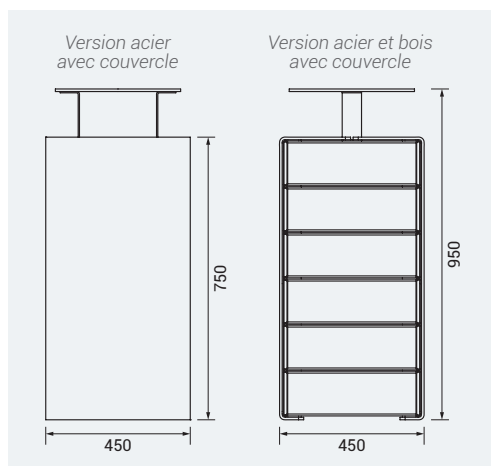

SCHÉMAS

Réf. 306488