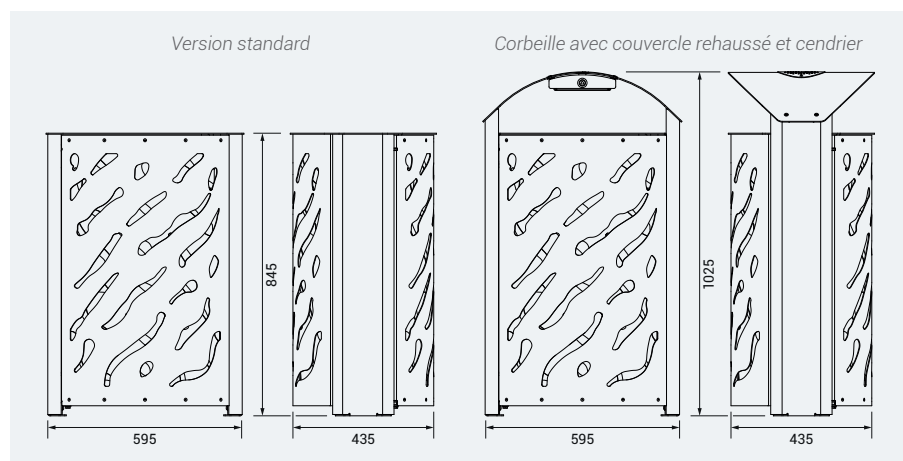

Réf. 208129

SCHÉMAS

FINITION PEINTURE

- > Acier peint sur galva en monochrome ou bicolore selon nos coloris

RAL 3020	RAL 3004	RAL 5010	RAL 6005	RAL 8017
RAL 7044	RAL 9010	RAL 9005	Gris PROCITY® Aspect Corten