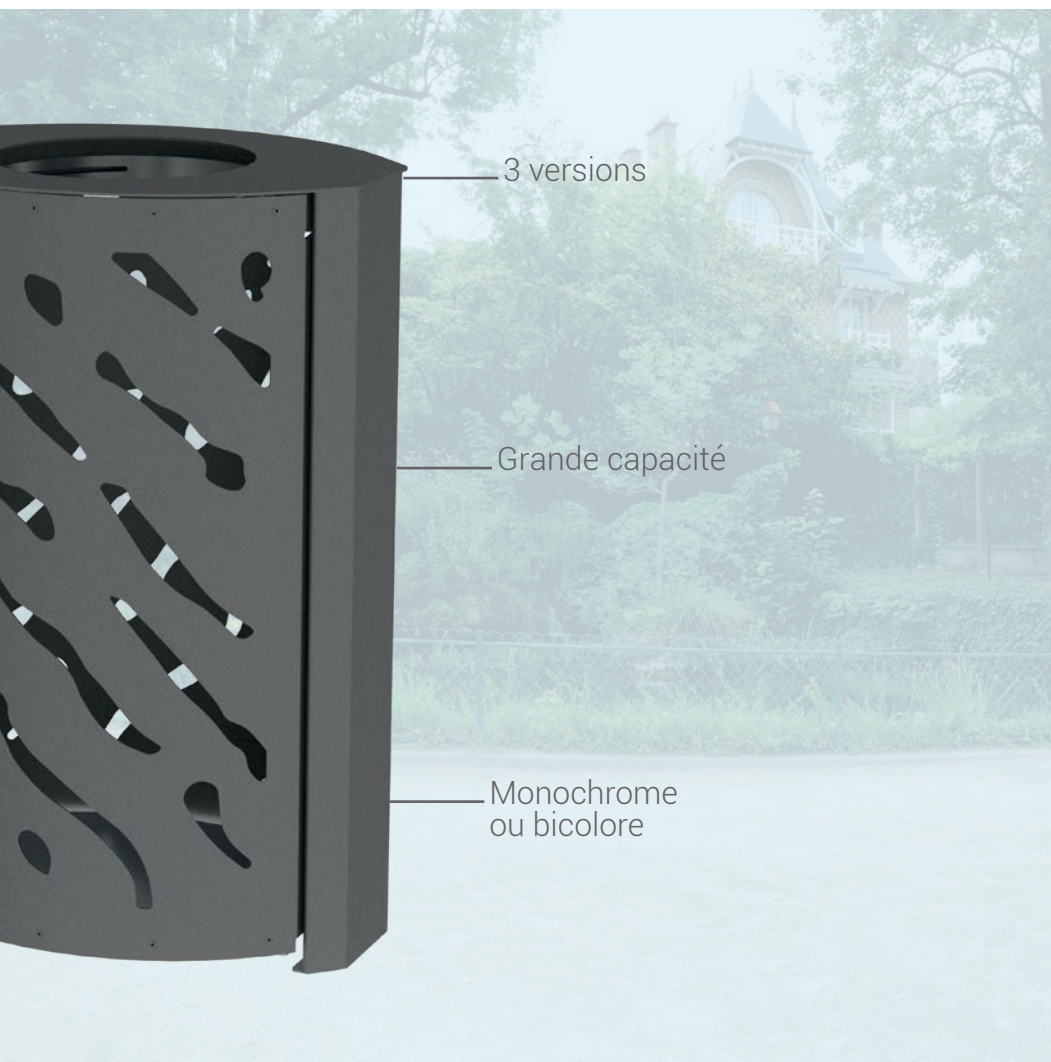

# Corbeille **VENISE** 120 litres

3 versions

Grande capacité

Monochrome  
ou bicolore

Version standard

Version avec couvercle réhaussé

### CARACTÉRISTIQUES TECHNIQUES

- > Deux dimensions :
  - version standard :  
largeur 595 x profondeur 435 x hauteur 845 mm
  - version avec couvercle réhaussé :  
largeur 595 x profondeur 435 x hauteur 1025 mm
- > Contenance : reçoit des sacs de 120 litres (sac non fournis)
- > Structure : acier, tôle découpée
- > Couvercle : équipé d'une serrure à clé triangle
- > Version avec cendrier : cendrier à tiroir, contenance 0,7 litres, verrouillage par clé triangle
- > Système d'ouverture : porte frontale, verrouillage par clé triangle