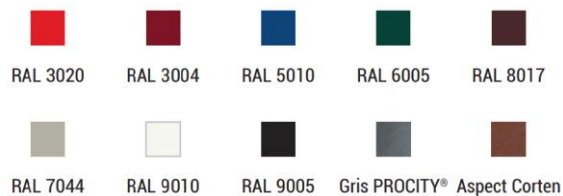

Cinq pommeaux au choix : City, Agora, Boule, Forum ou Inox

OPTION :

Embase décorative

RECOMMANDATIONS DE POSE :

Fixation par scellement direct

FINITION PEINTURE :

Finition peint sur zinc suivant nos coloris (autres teintes RAL, nous consulter) :

Version pommeau Inox - Réf. 207 526

Version pommeau Boule avec embase