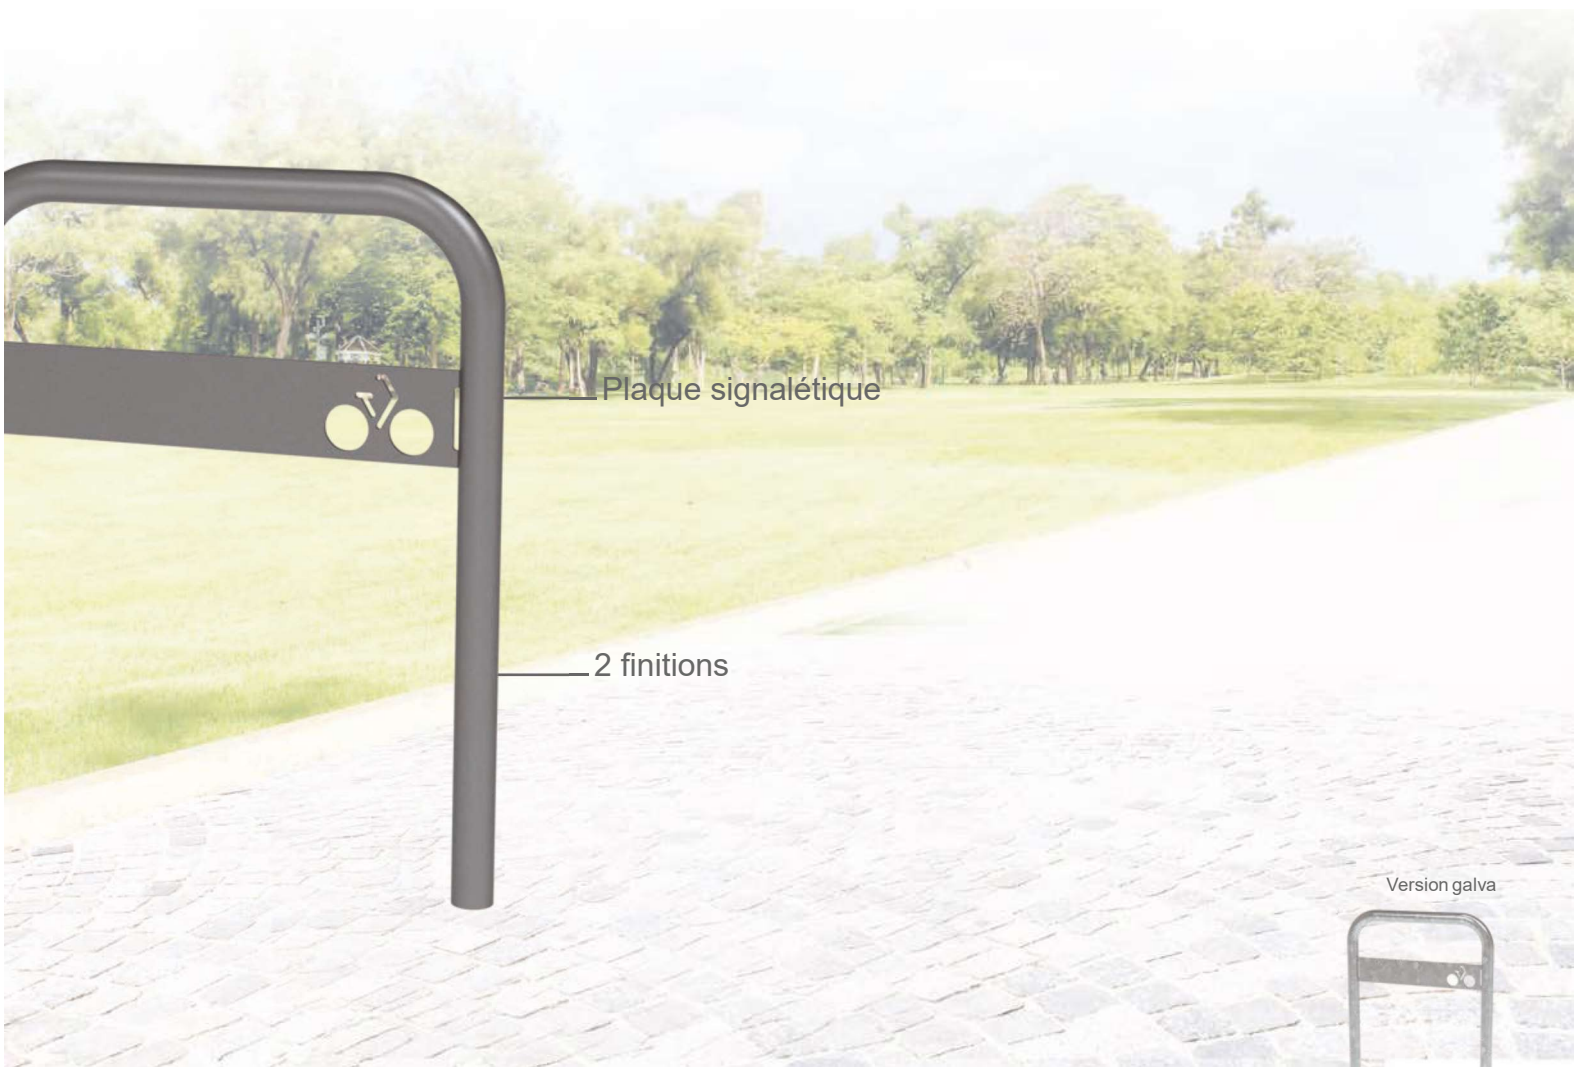

Arceau cycles **AVEC SIGNALÉTIQUE**

Plaque signalétique

2 finitions

Version galva

Version peint sur galva

CARACTÉRISTIQUES TECHNIQUES

- > Hauteur hors sol : 850 mm
- > Largeur : 700 mm
- > Structure : tube acier Ø 50 mm
- > Signalétique : tôle signalétique vélo épaisseur 3 mm

RECOMMANDATIONS DE POSE

- > Pose par scellement direct

Réf. 204014

RÉFÉRENCES

Arceau cycles avec signalétique - Galva	204013
Arceau cycles avec signalétique - Peint	204014

SCHÉMA

Réf. 204013

Réf. 204014