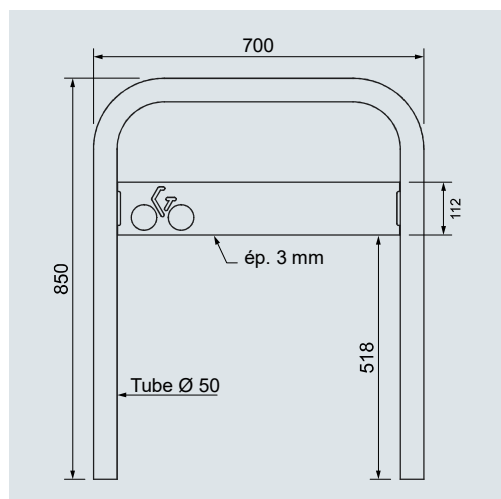

Arceau cycles **AVEC SIGNALÉTIQUE**

Plaque signalétique

2 finitions

Version galva

Version peint sur galva

CARACTÉRISTIQUES TECHNIQUES

- > Hauteur hors sol : 850 mm
- > Largeur : 700 mm
- > Structure : tube acier Ø 50 mm
- > Signalétique : tôle signalétique vélo épaisseur 3 mm

RECOMMANDATIONS DE POSE

- > Pose par scellement direct

Réf. 204014

RÉFÉRENCES

Arceau cycles avec signalétique - Galva	204013
Arceau cycles avec signalétique - Peint	204014

SCHÉMA

Réf. 204013

Réf. 204014