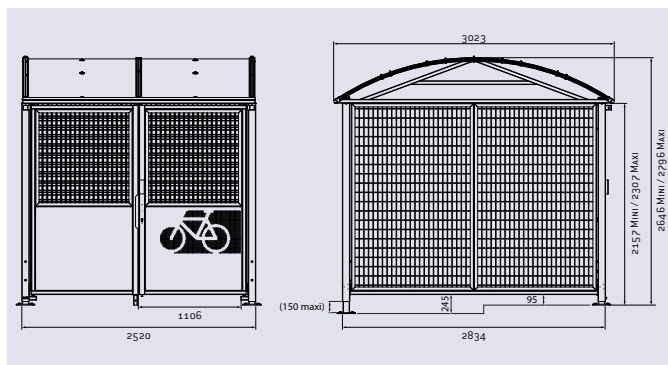

CARACTÉRISTIQUES TECHNIQUES

- > Dimensions module initial :
  largeur 2520 x hauteur 2640 x profondeur 2830 mm
- > Structure : poteaux en acier galvanisé 80 x 80 mm
- > Toiture : traverses en acier 60 x 40 mm et gouttières en aluminium, peintes selon nos coloris, voûte en polycarbonate alvéolaire épaisseur 10 mm traité anti-UV. Renforts de toiture anti-intrusion
- > Bardages : grillage rectangulaire en fil de Ø 5 mm soudé sur un cadre en cornière acier galva ou peint sur galva
- > Double porte : partie haute en grillage carré fil de Ø 5 mm, partie basse en tôle épaisseur 1,5 mm. Déverrouillage par clé européenne ou digicode mécanique. Ouverture des portes de l'intérieur sans clés. Maintien des portes en position ouverte et fermée par loquets et sabots
- > Extension : module complémentaire, largeur 2520 mm

RECOMMANDATIONS DE POSE

- > Pose sur platines 200 x 200 mm, pieds réglables en hauteur, chevilles à expansion fournies

OPTION

- > Éclairage LED : LED monté sur tube aluminium, à fixer. Alimentation 220V, branchement à réaliser par un professionnel (disjoncteur non fourni)

SCHÉMA

RÉFÉRENCES

	Grillage en galva	Grillage peint
Abri cycles voûte sécurisé - fermeture clé européenne		
Abri vélos initial avec bardages et portes	529090	529091
Abri vélos complémentaire avec bardages et portes	529092	529093
Abri cycles voûte sécurisé - fermeture par digicode		
Abri vélos initial avec bardages et portes	529090D	529091D
Abri vélos complémentaire avec bardages et portes	529092D	529093D
Option		
Option éclairage LED	509041	

FINITION PEINTURE

- > Structure : peint sur galva selon nos coloris
- > Grillage : galva ou peint sur galva