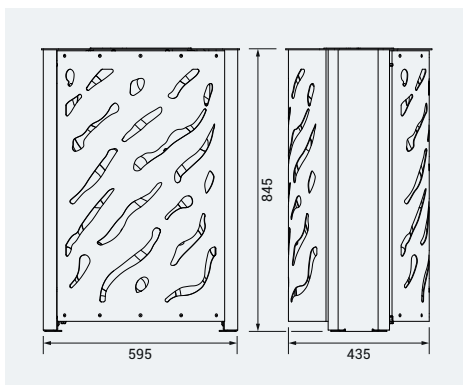

CARACTÉRISTIQUES TECHNIQUES

- > Dimensions : largeur 595 x profondeur 435 x hauteur 845 mm
- > Corbeille à double compartiments
- > Contenance : reçoit des sacs de 60 litres (sac non fournis)
- > Structure : acier, tôle découpée
- > Couvercle : équipé d'une serrure à clé triangle
- > Système d'ouverture : porte frontale, verrouillage par clé triangle

RECOMMANDATIONS DE POSE

- > Fixation par tiges d'ancrage fournies

OPTION

- > Écrase cigarette en inox à coller

RÉFÉRENCES

Corbeille Venise tri selectif	208128
Option écrase cigarette	208181

SCHÉMA

FINITION PEINTURE

- > Acier peint sur galva selon nos coloris