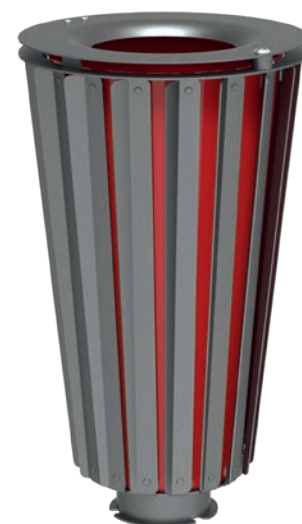

# Corbeille **LOFOTEN** 80 litres

>> Nouvelle déclinaison : bicolore <<

En acier ou en  
bois exotique

Avec ou sans seau

Monochrome  
ou bicolore

*Version acier et bois*

*Version acier avec seau*

*Version acier sans seau*

**CARACTÉRISTIQUES TECHNIQUES**

- > Dimensions : Ø 495 x hauteur 855 mm
- > Contenance : reçoit des sacs de 80 litres (non fournis)
- > Couvercle : acier avec serrure (clé triangle)
- > Seau intérieur : disponible sans seau, avec seau galva ou avec seau peint sur galva
- > Structure :
  - Version acier : acier
  - Version bois : bois exotique épaisseur 22 mm

**RECOMMANDATIONS DE POSE**

- > Fixation par tiges d'ancrage fournies

Réf. 208174

**RÉFÉRENCES**

**NOUVEAUTÉ**

	sans seau	avec seau galva	avec seau peint/galva
Version acier	208171	208172	208175
Version bois	208174	208173	208176

**SCHÉMAS**

Réf. 208171

Réf. 208175

**FINITION PEINTURE**

- > Version acier : peint sur galva selon nos coloris
- > Version bois : acier peint sur galva selon nos coloris et bois lasuré chêne clair ou acajou