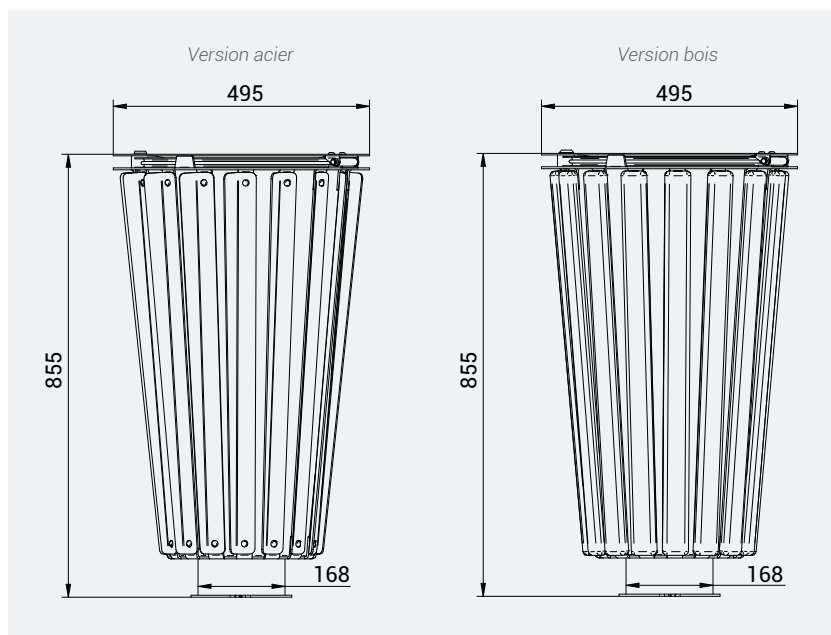

# Corbeille **LOFOTEN** 80 litres

>> Nouvelle déclinaison : bicolore <<

En acier ou en  
bois exotique

Avec ou sans seau

Monochrome  
ou bicolore

*Version acier et bois*

*Version acier avec seau*

*Version acier sans seau*

**CARACTÉRISTIQUES TECHNIQUES**

- > Dimensions : Ø 495 x hauteur 855 mm
- > Contenance : reçoit des sacs de 80 litres (non fournis)
- > Couvercle : acier avec serrure (clé triangle)
- > Seau intérieur : disponible sans seau, avec seau galva ou avec seau peint sur galva
- > Structure :
  - Version acier : acier
  - Version bois : bois exotique épaisseur 22 mm

**RECOMMANDATIONS DE POSE**

- > Fixation par tiges d'ancrage fournies

Réf. 208174

**RÉFÉRENCES**

**NOUVEAUTÉ**

	sans seau	avec seau galva	avec seau peint/galva
Version acier	208171	208172	208175
Version bois	208174	208173	208176

**SCHÉMAS**

Réf. 208171

Réf. 208175

**FINITION PEINTURE**

- > Version acier : peint sur galva selon nos coloris
- > Version bois : acier peint sur galva selon nos coloris et bois lasuré chêne clair ou acajou