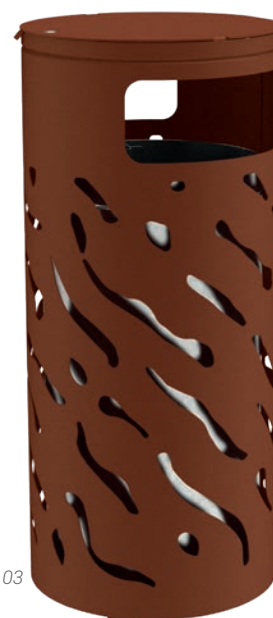

Réf. 208103