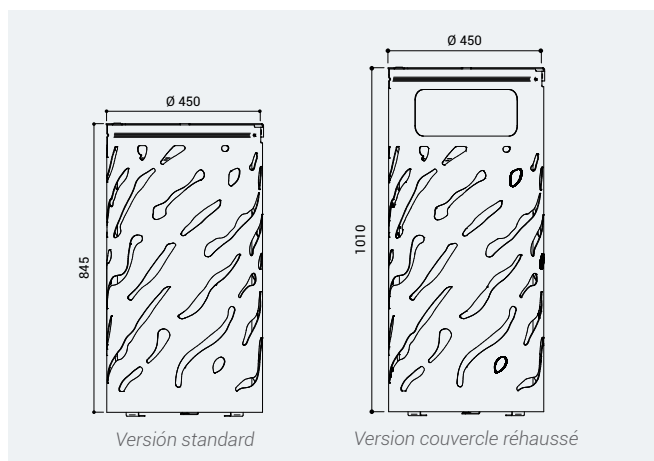

CARACTÉRISTIQUES TECHNIQUES

- > 2 dimensions :
 - version standard : Ø 450 x h. 845 mm
 - version avec couvercle rehaussé : Ø 450 x h. 1010 mm
- > Contenance : reçoit des sacs de 80 litres avec seau ou 120 litres sans seau (sacs non fournis)
- > Structure : acier et tôle découpée
- > Couvercle : équipé d'une serrure à clé triangle
- > Seau intérieur : disponible sans seau, avec seau galva ou avec seau peint sur galva
- > Disponible également avec écrase cigarettes

Réf. 208108

RECOMMANDATIONS DE POSE

- > Fixation par tiges d'ancrage fournies

RÉFÉRENCES

	sans seau	avec seau galva	avec seau peint/galva
Corbeille standard	208108	208102	208106
Corbeille standard avec écrase cigarettes	208501	208503	208504
Corbeille couvercle rehaussé	-	208103	208107

SCHÉMAS

Réf. 208102

Réf. 208103

FINITION PEINTURE

- > Peint sur galva selon nos coloris

Réf. 208503