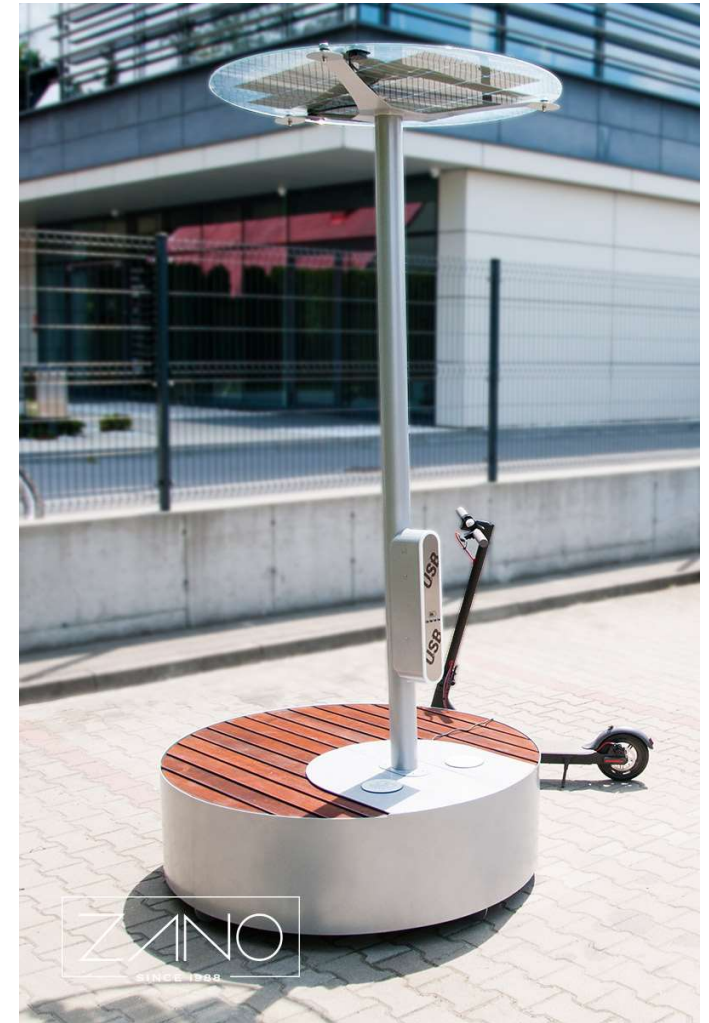

UNIVERSE SOLAR

CONCERTO
votre partenaire signal'éthic

CE QUI CARACTERISE LE PRODUIT ?

La station UNIVERSE est un nouveau produit de la gamme Smart City.

Ce produit peut être utilisé comme un banc qui donne aussi la possibilité de charger téléphones, tablettes, grâce à ses chargeurs inductifs ou des ports USB.

La station est équipée d'un modem Wi-Fi, qui donne la possibilité d'utiliser internet partout sur le domaine public.

De plus, grâce aux panneaux photovoltaïques, la station est complètement autonome, n'a pas besoin d'être connectée au réseau électrique, donc elle peut être placée dans n'importe quel espace.

EQUIPEMENT D'UN STATION

L'équipement de la station se compose de panneaux photovoltaïques, éclairage LED, hotspot Wi-Fi, 6 ports USB à charge rapide et 2 chargeurs inductifs

-  La station est alimentée par l'énergie solaire **des panneaux solaires**
-  **La lumière LED**
-  **USB 3.0 x6**
-  **L'afficheur du niveau de charge de la station**
-  **Wi-Fi**
-  **Chargeur inductif x2**