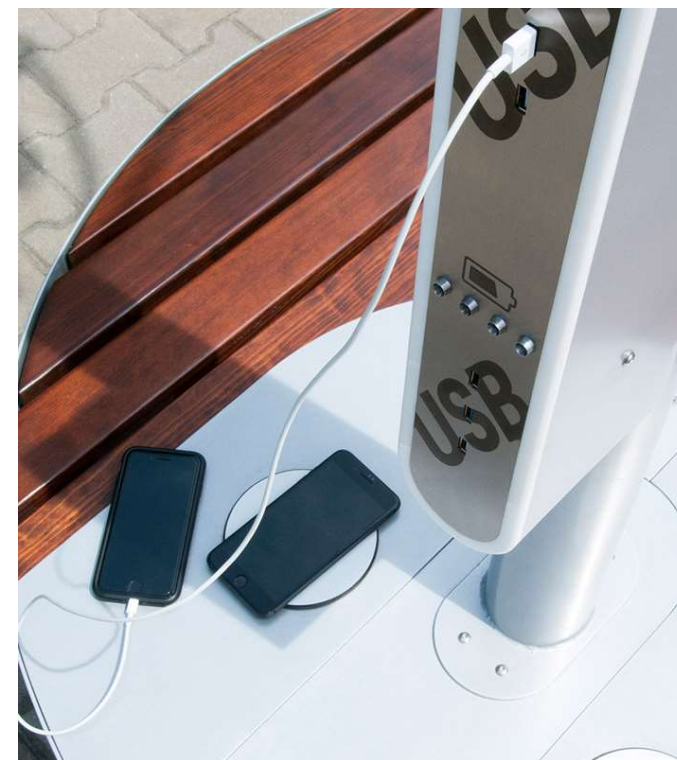

LE NORD

NéoBusiness Pole
12 Rue Denis Papin
59650 VILLENEUVE D'ASCQ
03 59 82 47 15
bnerriere@concertosign.fr

LE SUD

501 Chemin du Marderic
Les Vergers du Bois
84530 VILLELAURE
04 86 78 11 51
cpaseri@concertosign.fr

CONCERTO
votre partenaire signal'éthic